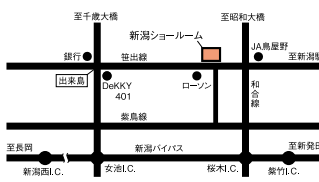

横浜ショールーム

☎(045)320-1000 〒221-0835
横浜市神奈川区鶴屋町3-30-4
(明治安田生命横浜西口ビル1F)

厚木ショールーム

☎(046)224-3888 〒243-0017
厚木市栄町2-3-38

高崎ショールーム

☎(027)364-1355 〒370-0802
高崎市並榎町48-14

さいたまショールーム

☎(048)653-3077 〒331-0812
さいたま市北区宮原町4-23-9

新潟ショールーム

☎(025)281-1144 〒950-0981
新潟市中央区堀之内3-4

名古屋ショールーム **NOVANO**

☎(052)744-1144 〒466-0027
名古屋市中昭和区阿由知通2-1-2

岡崎ショールーム

☎(0564)22-3660 〒444-0863
岡崎市東明大寺町9-9

大阪ショールーム **NOVANO**

☎(06)6350-6271 〒532-0003
大阪市淀川区宮原3-5-24
(新大阪第一生命ビル1F)
※駐車場はコーナン(NPC24Hパーキング)を
ご利用ください。
※JRをご利用の際は改札東出入口を出て右に
直進し、北口(阪急ビル連らく通路)より新大阪
阪急ビルへ、同ビルエレベーターをご利用にな
り、1Fへ降りて頂き、新幹線側道沿いにお越
しください。地下鉄では出口④より新幹線側
道沿いにお越しください。