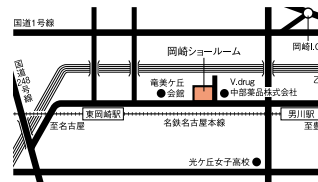

新潟ショールーム

☎(025)281-1144 〒950-0981
新潟市中央区堀之内3-4

名古屋ショールーム **NOVANO**

☎(052)744-1144 〒466-0027
名古屋市中昭和区阿由知通2-1-2

岡崎ショールーム

☎(0564)22-3660 〒444-0863
岡崎市東明大寺町9-9

大阪ショールーム **NOVANO**

☎(06)6350-6271 〒532-0003
大阪市淀川区宮原3-5-24
(新大阪第一生命ビル1F)
※駐車場はコーナン(NPC24Hパーキング)を
ご利用ください。
※JRをご利用の際は改札東出入口を出て右に
直進し、北口(阪急ビル連らく通路)より新大阪
阪急ビルへ、同ビルエレベーターをご利用にな
り、1Fへ降りて頂き、新幹線側道沿いにお越
しください。地下鉄では出口④より新幹線側
道沿いにお越しください。