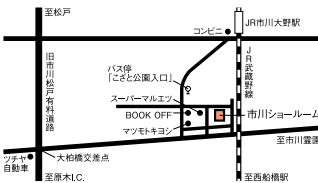

SHOWROOM MAP

〈営業時間〉10:00~18:00/火曜・水曜定休

専門のショールームスタッフが、新築から増改築まで、お客さまに最適なプランをご提案いたします。

- ・土日は混み合う場合がございますので、平日のご来館をおすすめします。
- ・スムーズなご案内のため、電話によるご予約をおすすめしています。

(2017年10月現在)

東京ショールーム **NOVANO**

☎(03)5908-3983 〒163-0215
東京都新宿区西新宿2-6-1(新宿住友ビル15F)
※JR新宿駅 西口 徒歩8分
都営大江戸線 都庁前駅 A2出口徒歩1分
東京メトロ丸の内線 西新宿駅 2番出口徒歩4分

立川ショールーム

☎(042)529-6199 〒190-0003
東京都立川市栄町4-1-1
※JR立川駅をご利用の際は北口バス乗り場4番
「村山団地行き」に乗りし「新立川航空」にて下車

千葉ショールーム

☎(043)251-5210 〒263-0025
千葉市稲毛区穴川町386

柏ショールーム

☎(04)7135-1851 〒277-0872
柏市十倉2-297-19

市川ショールーム

☎(047)339-6900 〒272-0804
市川市南大野3-23-15
※JR市川大野駅をご利用のお客様は徒歩で約
15分かかります。

横浜ショールーム

☎(045)320-1000 〒221-0835
横浜市神奈川区鶴屋町3-30-4
(明治安田生命横浜西口ビル1F)

厚木ショールーム

☎(046)224-3888 〒243-0017
厚木市栄町2-3-38

高崎ショールーム

☎(027)364-1355 〒370-0802
高崎市並榎町48-14

さいたまショールーム

☎(048)653-3077 〒331-0812
さいたま市北区宮原町4-23-9