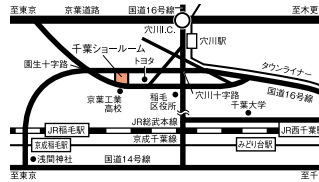

SHOWROOM MAP

〈営業時間〉10:00~18:00/火曜・水曜定休

専門のショールームスタッフが、新築から増改築まで、お客さまに最適なプランをご提案いたします。

- ・土日は混み合う場合がございますので、平日のご来館をおすすめします。
- ・スムーズなご案内のため、電話によるご予約をおすすめしています。

(2017年10月現在)

東京ショールーム **NOVANO**

☎(03)5908-3983 〒163-0215
東京都新宿区西新宿2-6-1(新宿住友ビル15F)
※JR新宿駅 西口 徒歩8分
都営大江戸線 都庁前駅 A2出口徒歩1分
東京メトロ丸の内線 西新宿駅 2番出口徒歩4分

立川ショールーム

☎(042)529-6199 〒190-0003
東京都立川市栄町4-1-1
※JR立川駅をご利用の際は北口バス乗り場4番
「村山団地行き」に乗りし「新立川航空」にて下車

千葉ショールーム

☎(043)251-5210 〒263-0025
千葉市稲毛区穴川町386

柏ショールーム

☎(04)7135-1851 〒277-0872
柏市十倉2-297-19

市川ショールーム

☎(047)339-6900 〒272-0804
市川市南大野3-23-15
※JR市川大野駅をご利用のお客様は徒歩で約
15分かかります。