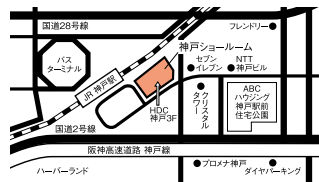

神戸ショールーム **NOVANO**

☎(078)362-5660 〒650-0044
神戸市中央区東川崎町1-2-2
(ハウジング・デザイン・センター神戸3F)
※水曜日が祝祭日の場合は営業し、翌水曜日を
休館日とさせていただきます。