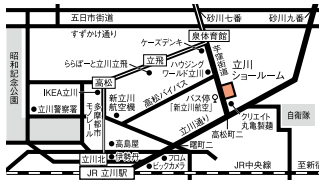

SHOWROOM MAP

〈営業時間〉10:00~18:00/火曜・水曜定休

専門のショールームスタッフが、新築から増改築まで、お客さまに最適なプランをご提案いたします。

- ・土日は混み合う場合がございますので、平日のご来館をおすすめします。
- ・スムーズなご案内のため、電話によるご予約をおすすめしています。

(2017年10月現在)

東京ショールーム **NOVANO**

☎(03)5908-3983 〒163-0215
東京都新宿区西新宿2-6-1(新宿住友ビル15F)
※JR新宿駅 西口 徒歩8分
都営大江戸線 都庁前駅 A2出口徒歩1分
東京メトロ丸の内線 西新宿駅 2番出口徒歩4分

立川ショールーム

☎(042)529-6199 〒190-0003
東京都立川市栄町4-1-1
※JR立川駅をご利用の際は北口バス乗り場4番
「村山団地行き」に乗りし「新立川航空」にて下車

千葉ショールーム

☎(043)251-5210 〒263-0025
千葉市稲毛区穴川町386

柏ショールーム

☎(04)7135-1851 〒277-0872
柏市十倉2-297-19

市川ショールーム

☎(047)339-6900 〒272-0804
市川市南大野3-23-15
※JR市川大野駅をご利用のお客様は徒歩で約
15分かかります。