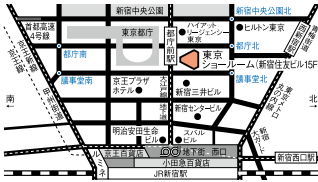

SHOWROOM MAP

〈営業時間〉10:00~18:00/火曜・水曜定休

専門のショールームスタッフが、新築から増改築まで、お客さまに最適なプランをご提案いたします。

- ・土日は混み合う場合がございますので、平日のご来館をおすすめします。
- ・スムーズなご案内のため、電話によるご予約をおすすめしています。

(2017年10月現在)

東京ショールーム **NOVANO**

☎(03)5908-3983 〒163-0215
東京都新宿区西新宿2-6-1(新宿住友ビル15F)
※JR新宿駅 西口 徒歩8分
都営大江戸線 都庁前駅 A2出口徒歩1分
東京メトロ丸の内線 西新宿駅 2番出口徒歩4分

立川ショールーム

☎(042)529-6199 〒190-0003
東京都立川市栄町4-1-1
※JR立川駅をご利用の際は北口バス乗り場4番
「村山団地行き」に乗りし「新立川航空」にて下車

千葉ショールーム

☎(043)251-5210 〒263-0025
千葉市稲毛区穴川町386

柏ショールーム

☎(04)7135-1851 〒277-0872
柏市十倉2-297-19

市川ショールーム

☎(047)339-6900 〒272-0804
市川市南大野3-23-15
※JR市川大野駅をご利用のお客様は徒歩で約
15分かかります。