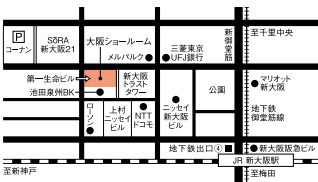

新潟ショールーム

☎(025)281-1144 〒950-0981
新潟市中央区堀之内3-4

名古屋ショールーム **NOVANO**

☎(052)744-1144 〒466-0027
名古屋市中昭和区阿由知通2-1-2

岡崎ショールーム

☎(0564)22-3660 〒444-0863
岡崎市東明大寺町9-9

大阪ショールーム **NOVANO**

☎(06)6350-6271 〒532-0003
大阪市淀川区宮原3-5-24
(新大阪第一生命ビル1F)
※駐車場はコーナン(NPC24Hパーキング)を
ご利用ください。
※JRをご利用の際は改札東出入口を出て右に
直進し、北口(阪急ビル連らく通路)より新大阪
阪急ビルへ、同ビルエレベーターをご利用にな
り、1Fへ降りて頂き、新幹線側道沿いにお越
しください。地下鉄では出口④より新幹線側
道沿いにお越しください。