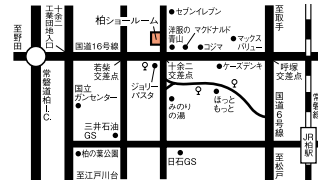

SHOWROOM MAP

〈営業時間〉10:00~18:00/火曜・水曜定休

専門のショールームスタッフが、新築から増改築まで、お客さまに最適なプランをご提案いたします。

- ・土日は混み合う場合がございますので、平日のご来館をおすすめします。
- ・スムーズなご案内のため、電話によるご予約をおすすめしています。

(2017年10月現在)

東京ショールーム **NOVANO**

☎(03)5908-3983 〒163-0215
東京都新宿区西新宿2-6-1(新宿住友ビル15F)
※JR新宿駅 西口 徒歩8分
都営大江戸線 都庁前駅 A2出口徒歩1分
東京メトロ丸の内線 西新宿駅 2番出口徒歩4分

立川ショールーム

☎(042)529-6199 〒190-0003
東京都立川市栄町4-1-1
※JR立川駅をご利用の際は北口バス乗り場4番
「村山団地行き」に乗りし「新立川航空」にて下車

千葉ショールーム

☎(043)251-5210 〒263-0025
千葉市稲毛区穴川町386

柏ショールーム

☎(04)7135-1851 〒277-0872
柏市十倉2-297-19

市川ショールーム

☎(047)339-6900 〒272-0804
市川市南大野3-23-15
※JR市川大野駅をご利用のお客様は徒歩で約
15分かかります。

横浜ショールーム

☎(045)320-1000 〒221-0835
横浜市神奈川区鶴屋町3-30-4
(明治安田生命横浜西口ビル1F)

厚木ショールーム

☎(046)224-3888 〒243-0017
厚木市栄町2-3-38

高崎ショールーム

☎(027)364-1355 〒370-0802
高崎市並榎町48-14

さいたまショールーム

☎(048)653-3077 〒331-0812
さいたま市北区宮原町4-23-9