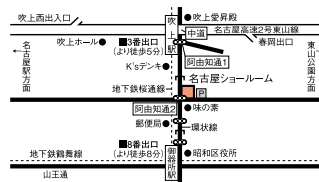

横浜ショールーム

☎(045)320-1000 〒221-0835
横浜市神奈川区鶴屋町3-30-4
(明治安田生命横浜西口ビル1F)

厚木ショールーム

☎(046)224-3888 〒243-0017
厚木市栄町2-3-38

高崎ショールーム

☎(027)364-1355 〒370-0802
高崎市並榎町48-14

さいたまショールーム

☎(048)653-3077 〒331-0812
さいたま市北区宮原町4-23-9

新潟ショールーム

☎(025)281-1144 〒950-0981
新潟市中央区堀之内3-4

名古屋ショールーム **NOVANO**

☎(052)744-1144 〒466-0027
名古屋市中昭和区阿由知通2-1-2

岡崎ショールーム

☎(0564)22-3660 〒444-0863
岡崎市東明大寺町9-9

大阪ショールーム **NOVANO**

☎(06)6350-6271 〒532-0003
大阪市淀川区宮原3-5-24
(新大阪第一生命ビル1F)
※駐車場はコーナン(NPC24Hパーキング)を
ご利用ください。
※JRをご利用の際は改札東出入口を出て右に
直進し、北口(阪急ビル連らく通路)より新大阪
阪急ビルへ、同ビルエレベーターをご利用にな
り、1Fへ降りて頂き、新幹線側道沿いにお越
しください。地下鉄では出口④より新幹線側
道沿いにお越しください。