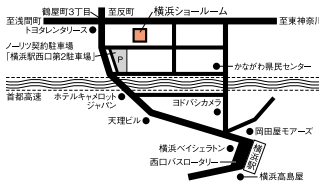

SHOWROOM MAP

〈営業時間〉10:00~18:00/火曜・水曜定休

専門のショールームスタッフが、新築から増改築まで、お客さまに最適なプランをご提案いたします。

- ・土日は混み合う場合がございますので、平日のご来館をおすすめします。
- ・スムーズなご案内のため、電話によるご予約をおすすめしています。

(2017年10月現在)

東京ショールーム **NOVANO**

☎(03)5908-3983 〒163-0215
東京都新宿区西新宿2-6-1(新宿住友ビル15F)
※JR新宿駅 西口 徒歩8分
都営大江戸線 都庁前駅 A2出口徒歩1分
東京メトロ丸の内線 西新宿駅 2番出口徒歩4分

立川ショールーム

☎(042)529-6199 〒190-0003
東京都立川市栄町4-1-1
※JR立川駅をご利用の際は北口バス乗り場4番
「村山団地行き」に乗りし「新立川航空」にて下車

千葉ショールーム

☎(043)251-5210 〒263-0025
千葉市稲毛区穴川町386

柏ショールーム

☎(04)7135-1851 〒277-0872
柏市十倉2-297-19

市川ショールーム

☎(047)339-6900 〒272-0804
市川市南大野3-23-15
※JR市川大野駅をご利用のお客様は徒歩で約
15分かかります。

横浜ショールーム

☎(045)320-1000 〒221-0835
横浜市神奈川区鶴屋町3-30-4
(明治安田生命横浜西口ビル1F)

厚木ショールーム

☎(046)224-3888 〒243-0017
厚木市栄町2-3-38

高崎ショールーム

☎(027)364-1355 〒370-0802
高崎市並榎町48-14

さいたまショールーム

☎(048)653-3077 〒331-0812
さいたま市北区宮原町4-23-9